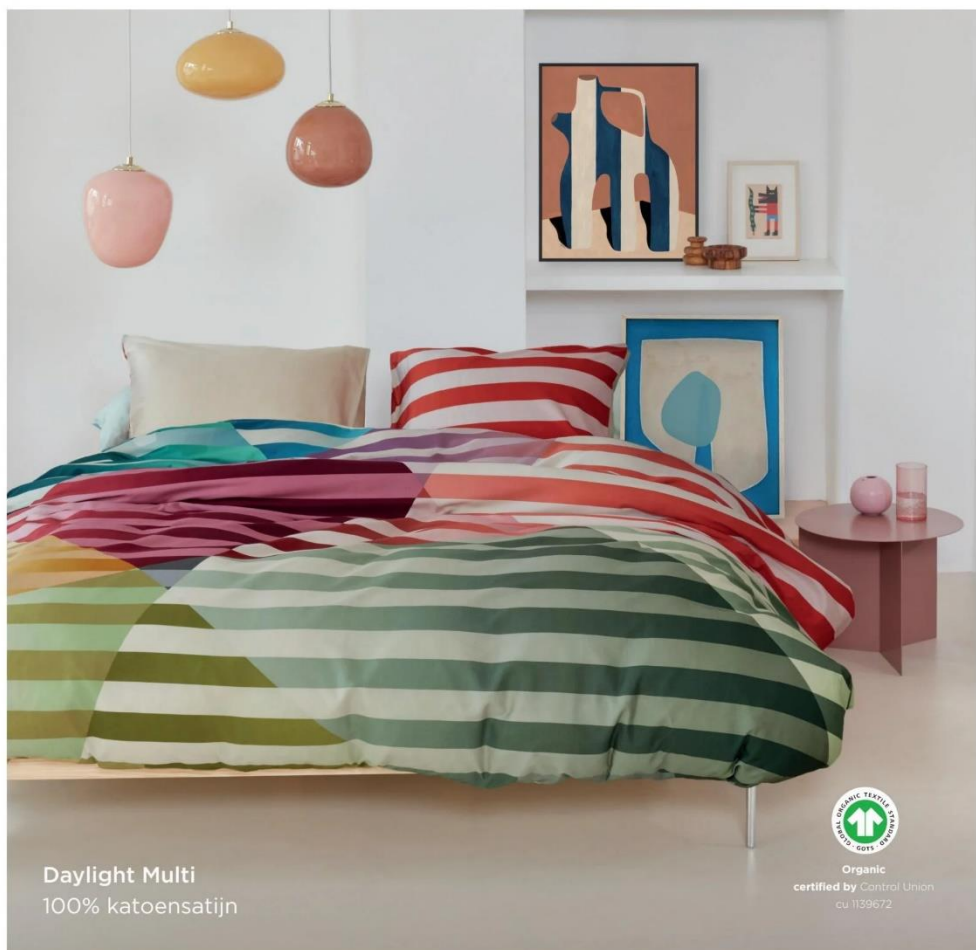

Daylight Multi
100% katoensatijn

Organic
certified by Control Union
cu 1139672