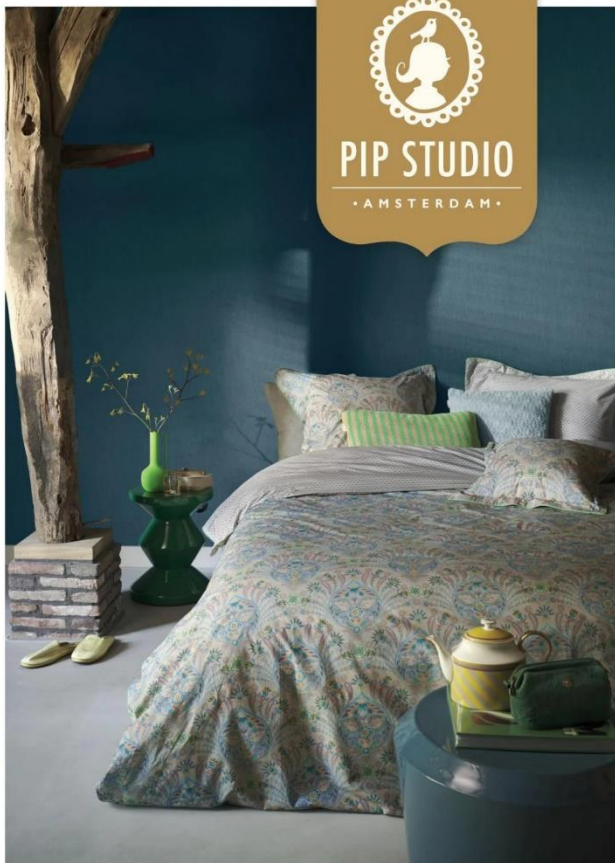

PIP STUDIO

• AMSTERDAM •